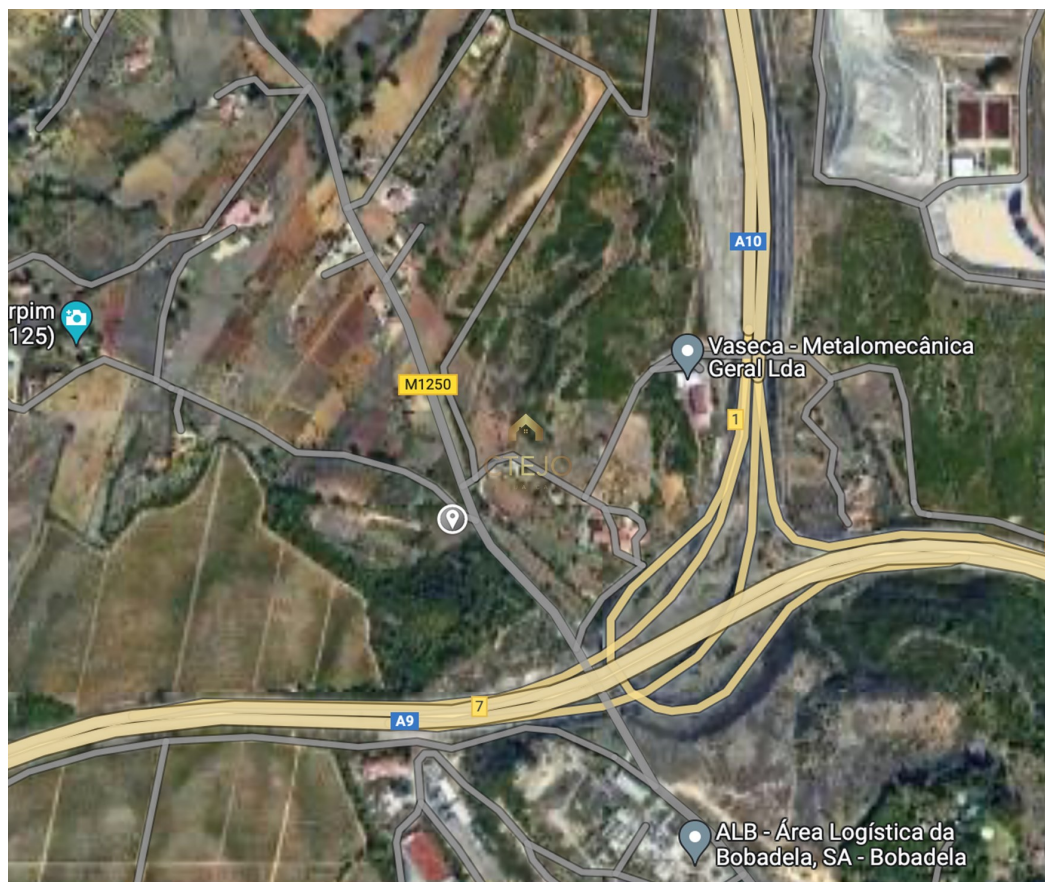

Bucelas - Land

 **5791**

Land Area (m²)

55 000 €

(EUR €)

Property Features

Paulo Martins

927467463 ²