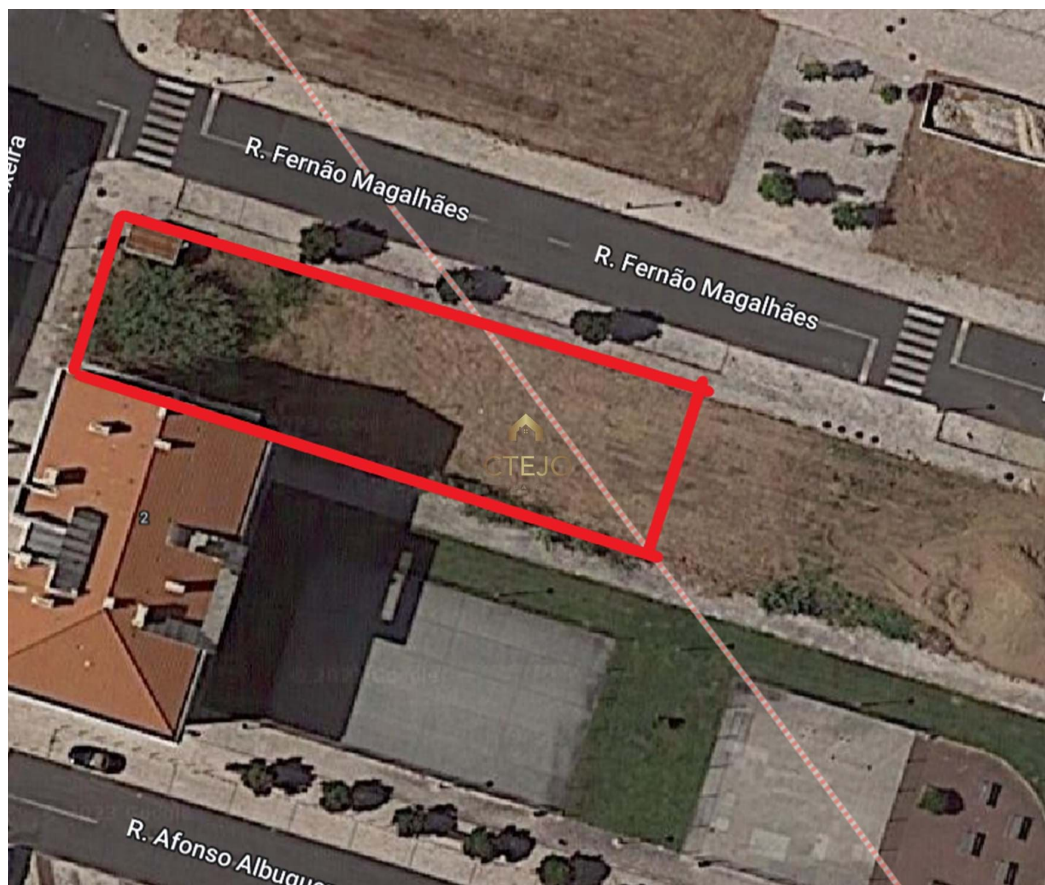

Silveira - Urban land

 **3112**
Land Area (m²)

1 200 000 €
(EUR €)

Property Features

Mariana Bento

919957019 ²

mariana.bento@ctejo.pt

T +351 219552649 ¹ · T +351 282 000 000 ¹ · E geral@ctejo.pt
Rua Amílcar Cabral, nº7 A, 2695-016 Bobadela
AMI 15159