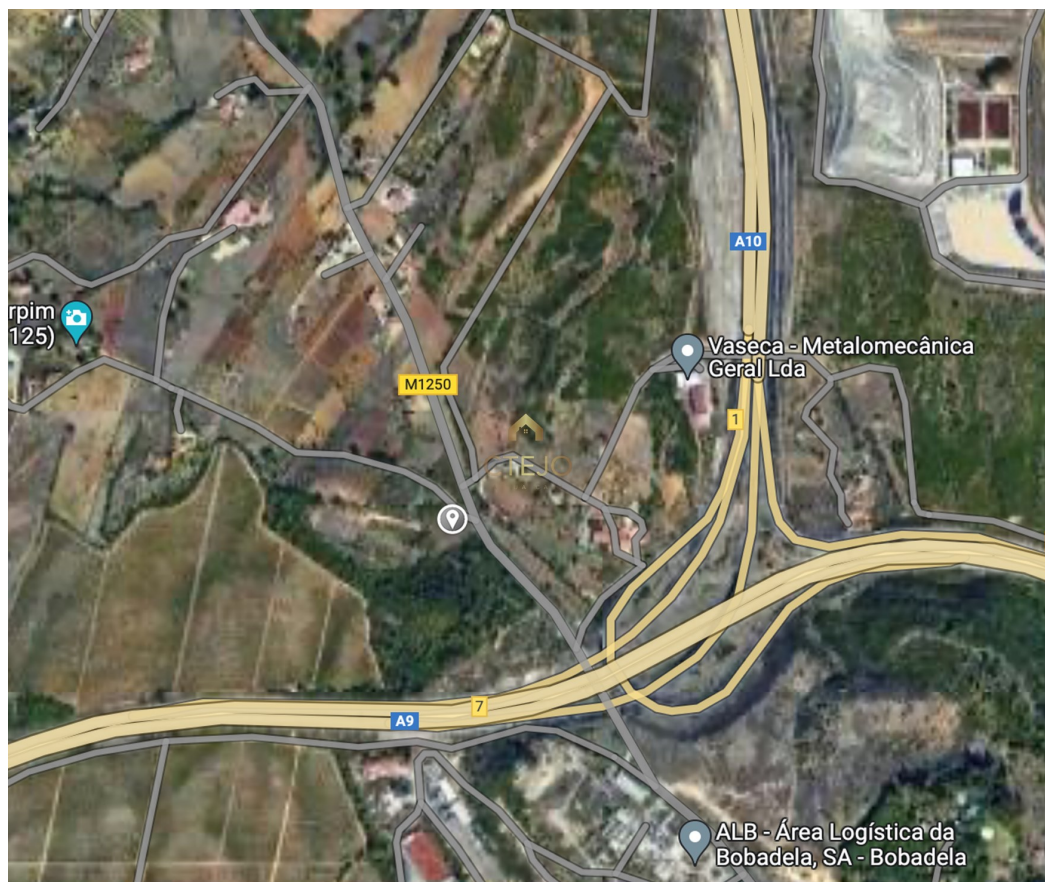

Bucelas - Terreno

5791

Área terreno (m²)

55 000 €

(EUR €)

Terreno Rústico - Bucelas

Terreno para cultivo com 5791m2 em Casal do Arpim situado em Bucelas, com poço..
Marque já a sua visita.

Características da Propriedade

Paulo Martins

927467463 ²

paulomartins@ctejo.pt

T +351 219552649 ¹ · T +351 282 000 000 ¹ · E geral@ctejo.pt
Rua Amílcar Cabral, nº7 A, 2695-016 Bobadela
AMI 15159

¹ (Chamada para rede fixa nacional) | ² (Chamada para rede móvel nacional)