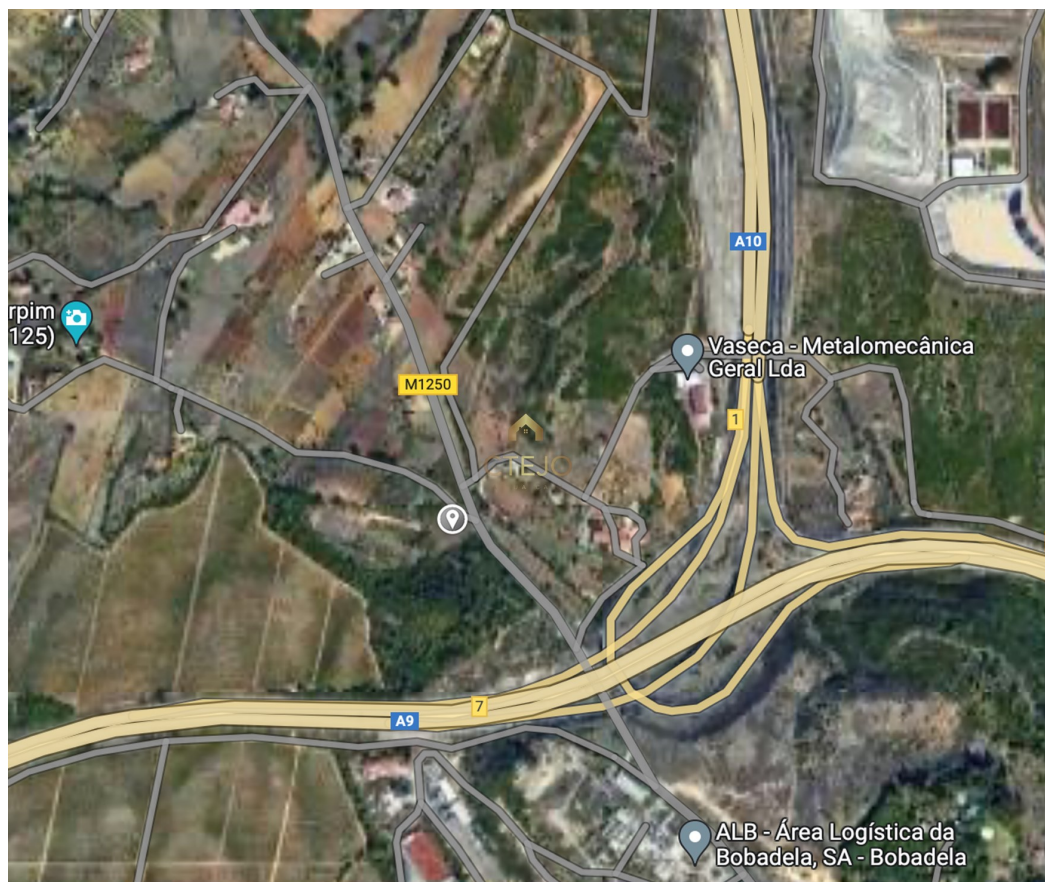

Bucelas - Terreno

 **5791**

Área terreno (m²)

55 000 €

(EUR €)

Terreno Rústico - Bucelas

Terreno para cultivo com 5791m2 em Casal do Arpim situado em Bucelas, com poço..
Marque já a sua visita.

Características da Propriedade